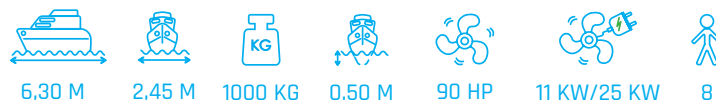

6,30 M 2,45 M 1000 KG 0,50 M 90 HP 11 KW/25 KW 8

CORSIVA 650 TENDER